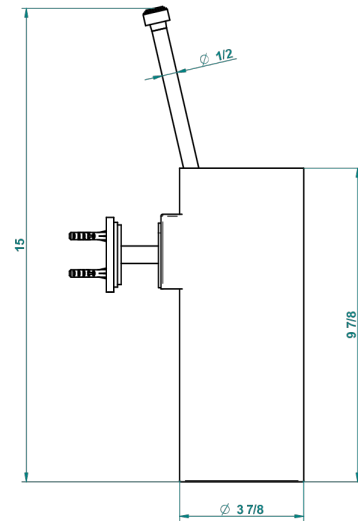

FAUBOURG PORCELANA BLANCA

G2K-4720

Escobillero mural sin tapa, con escobilla

THG
PARIS

19865

14/01/2016

CARACTERÍSTICAS

- Faubourg porcelana blanca
- Escobillero mural sin tapa, con escobilla

ACABADOS DISPONIBLES

Cerámica negra mate - D30
Cromo - A02
Cromo / dorado - G02
Cromo mate - C02
Dorado - F01
Dorado mate - F07

Dorado pálido - F30
Dorado pálido mate (sin barniz) - F31
Natural smoked Brass - A13
Níquel - B01
Níquel mate - C01
Níquel viejo - H28

Pvd blush - H62
Pvd blush mate - H60
Pvd color latón - H49
Pvd color latón mate - H50
Pvd color níquel - H55
Pvd color níquel mate - H56

Pvd color oro - H52
Pvd color oro mate - H53
Pvd grafito - H64
Pvd grafito mate - H65
Pvd marrón bronce - F33
Pvd marrón bronce mate - F34

Pvd umber - H66
Pvd umber mate - H67