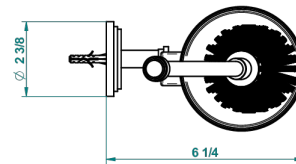

FAUBOURG PORCELANA BLANCA

G2K-4720

Escobillero mural sin tapa, con escobilla

THG
PARIS

19865

14/01/2016

CARACTERÍSTICAS

- Faubourg porcelana blanca
- Escobillero mural sin tapa, con escobilla

ACABADOS DISPONIBLES

Cerámica negra mate - D30
Cromo - A02
Cromo / dorado - G02
Cromo mate - C02
Dorado - F01
Dorado mate - F07

Dorado pálido - F30
Dorado pálido mate (sin barniz) - F31
Natural smoked Brass - A13
Níquel - B01
Níquel mate - C01
Níquel viejo - H28

Pvd blush - H62
Pvd blush mate - H60
Pvd color latón - H49
Pvd color latón mate - H50
Pvd color níquel - H55
Pvd color níquel mate - H56

Pvd color oro - H52
Pvd color oro mate - H53
Pvd grafito - H64
Pvd grafito mate - H65
Pvd marrón bronce - F33
Pvd marrón bronce mate - F34

Pvd umber - H66
Pvd umber mate - H67