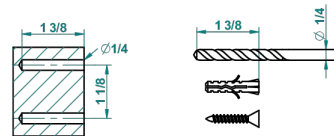

FAUBOURG PORCELANA BLANCA

G2K-4720

Escobillero mural sin tapa, con escobilla

THG
PARIS

19865

14/01/2016

CARACTERÍSTICAS

- Faubourg porcelana blanca
- Escobillero mural sin tapa, con escobilla

ACABADOS DISPONIBLES

Cerámica negra mate - D30
Cromo - A02
Cromo / dorado - G02
Cromo mate - C02
Dorado - F01
Dorado mate - F07

Dorado pálido - F30
Dorado pálido mate (sin barniz) - F31
Natural smoked Brass - A13
Níquel - B01
Níquel mate - C01
Níquel viejo - H28

Pvd blush - H62
Pvd blush mate - H60
Pvd color latón - H49
Pvd color latón mate - H50
Pvd color níquel - H55
Pvd color níquel mate - H56

Pvd color oro - H52
Pvd color oro mate - H53
Pvd grafito - H64
Pvd grafito mate - H65
Pvd marrón bronce - F33
Pvd marrón bronce mate - F34

Pvd umber - H66
Pvd umber mate - H67