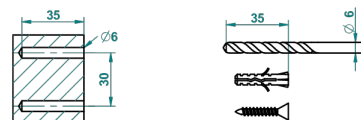

FAUBOURG PORCELANA BLANCA CON MANETAS

THG®
PARIS

G2J-4720

Escobillero mural sin tapa, con escobilla

19865

14/01/2016

CARACTERÍSTICAS

- Faubourg porcelana blanca con manetas
- Escobillero mural sin tapa, con escobilla

ACABADOS DISPONIBLES

Cerámica negra mate - D30
Cromo - A02
Cromo / dorado - G02
Cromo mate - C02
Dorado - F01
Dorado mate - F07

Dorado pálido - F30
Dorado pálido mate (sin barniz) - F31
Natural smoked Brass - A13
Níquel - B01
Níquel mate - C01
Níquel viejo - H28

Pvd blush - H62
Pvd blush mate - H60
Pvd color latón - H49
Pvd color latón mate - H50
Pvd color níquel - H55
Pvd color níquel mate - H56

Pvd color oro - H52
Pvd color oro mate - H53
Pvd grafito - H64
Pvd grafito mate - H65
Pvd marrón bronce - F33
Pvd marrón bronce mate - F34

Pvd umber - H66
Pvd umber mate - H67