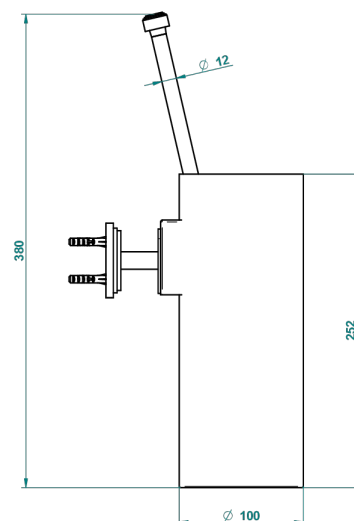

FAUBOURG PORCELANA BLANCA CON MANETAS

THG®
PARIS

G2J-4720

Escobillero mural sin tapa, con escobilla

19865

14/01/2016

CARACTERÍSTICAS

- Faubourg porcelana blanca con manetas
- Escobillero mural sin tapa, con escobilla

ACABADOS DISPONIBLES

Cerámica negra mate - D30
Cromo - A02
Cromo / dorado - G02
Cromo mate - C02
Dorado - F01
Dorado mate - F07

Dorado pálido - F30
Dorado pálido mate (sin barniz) - F31
Natural smoked Brass - A13
Níquel - B01
Níquel mate - C01
Níquel viejo - H28

Pvd blush - H62
Pvd blush mate - H60
Pvd color latón - H49
Pvd color latón mate - H50
Pvd color níquel - H55
Pvd color níquel mate - H56

Pvd color oro - H52
Pvd color oro mate - H53
Pvd grafito - H64
Pvd grafito mate - H65
Pvd marrón bronce - F33
Pvd marrón bronce mate - F34

Pvd umber - H66
Pvd umber mate - H67