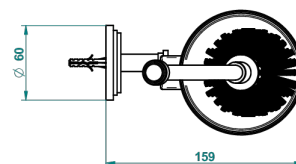

FAUBOURG PORCELANA BLANCA CON MANETAS

THG®
PARIS

G2J-4720

Escobillero mural sin tapa, con escobilla

19865

14/01/2016

CARACTERÍSTICAS

- Faubourg porcelana blanca con manetas
- Escobillero mural sin tapa, con escobilla

ACABADOS DISPONIBLES

Cerámica negra mate - D30
Cromo - A02
Cromo / dorado - G02
Cromo mate - C02
Dorado - F01
Dorado mate - F07

Dorado pálido - F30
Dorado pálido mate (sin barniz) - F31
Natural smoked Brass - A13
Níquel - B01
Níquel mate - C01
Níquel viejo - H28

Pvd blush - H62
Pvd blush mate - H60
Pvd color latón - H49
Pvd color latón mate - H50
Pvd color níquel - H55
Pvd color níquel mate - H56

Pvd color oro - H52
Pvd color oro mate - H53
Pvd grafito - H64
Pvd grafito mate - H65
Pvd marrón bronce - F33
Pvd marrón bronce mate - F34

Pvd umber - H66
Pvd umber mate - H67