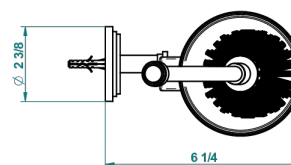

FAUBOURG PORCELAINE BLANCHE A MANETTES

THG®
PARIS

G2J-4720

Pot à balai mural en métal, avec balai sans couvercle

19865

14/01/2016

CARACTÉRISTIQUES

- Accessoire en laiton
- Brosse de rechange Réf. G00.703B

FINITIONS DISPONIBLES

Chromé - A02
Chromé / doré - G02
Chromé mat - C02
Doré brillant - F01
Doré mat - F07
Laiton fumé naturel - A13

Nickel brillant - B01
Nickel mat - C01
Noir mat céramique - D30
Or pâle - F30
Or pâle mat - F31
Pvd blush - H62

Pvd blush mat - H60
Pvd couleur bronze brown - F33
Pvd couleur bronze brown - mat - F34
Pvd couleur doré - H52
Pvd couleur doré mat - H53
Pvd couleur laiton - H49

Pvd couleur laiton mat - H50
Pvd couleur nickel - H55
Pvd couleur nickel mat - H56
Pvd graphite - H64
Pvd graphite mat - H65
Pvd umber - H66

Pvd umber mat - H67
Vieux nickel - H28