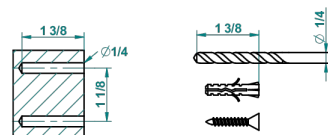

FAUBOURG PORCELAINE BLANCHE A MANETTES

THG®
PARIS

G2J-4720

Pot à balai mural en métal, avec balai sans couvercle

19865

14/01/2016

CARACTÉRISTIQUES

- Accessoire en laiton
- Brosse de rechange Réf. G00.703B

FINITIONS DISPONIBLES

Chromé - A02
Chromé / doré - G02
Chromé mat - C02
Doré brillant - F01
Doré mat - F07
Laiton fumé naturel - A13

Nickel brillant - B01
Nickel mat - C01
Noir mat céramique - D30
Or pâle - F30
Or pâle mat - F31
Pvd blush - H62

Pvd blush mat - H60
Pvd couleur bronze brown - F33
Pvd couleur bronze brown - mat - F34
Pvd couleur doré - H52
Pvd couleur doré mat - H53
Pvd couleur laiton - H49

Pvd couleur laiton mat - H50
Pvd couleur nickel - H55
Pvd couleur nickel mat - H56
Pvd graphite - H64
Pvd graphite mat - H65
Pvd umber - H66

Pvd umber mat - H67
Vieux nickel - H28