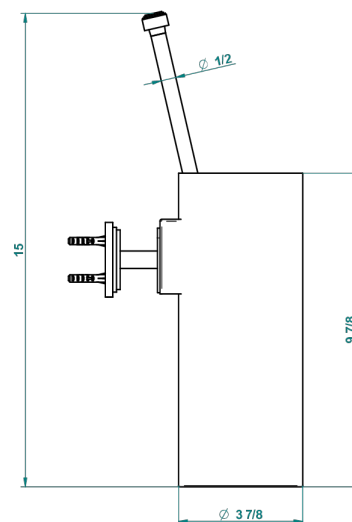

FAUBOURG PORCELAINE BLANCHE A MANETTES

THG®
PARIS

G2J-4720

Pot à balai mural en métal, avec balai sans couvercle

19865

14/01/2016

CARACTÉRISTIQUES

- Accessoire en laiton
- Brosse de rechange Réf. G00.703B

FINITIONS DISPONIBLES

Chromé - A02
Chromé / doré - G02
Chromé mat - C02
Doré brillant - F01
Doré mat - F07
Laiton fumé naturel - A13

Nickel brillant - B01
Nickel mat - C01
Noir mat céramique - D30
Or pâle - F30
Or pâle mat - F31
Pvd blush - H62

Pvd blush mat - H60
Pvd couleur bronze brown - F33
Pvd couleur bronze brown - mat - F34
Pvd couleur doré - H52
Pvd couleur doré mat - H53
Pvd couleur laiton - H49

Pvd couleur laiton mat - H50
Pvd couleur nickel - H55
Pvd couleur nickel mat - H56
Pvd graphite - H64
Pvd graphite mat - H65
Pvd umber - H66

Pvd umber mat - H67
Vieux nickel - H28