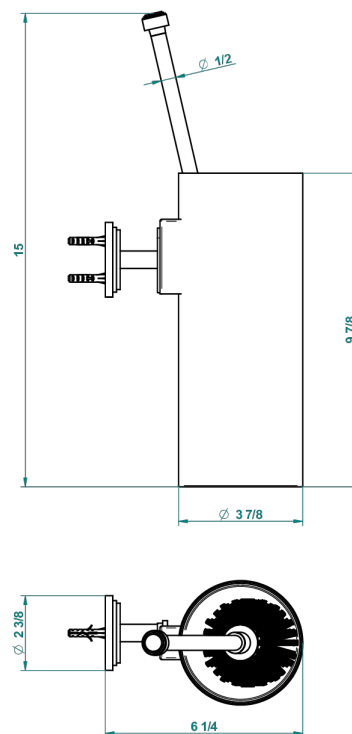

FAUBOURG PORCELANA BLANCA CON MANETAS

G2J-4720

Escobillero mural sin tapa, con escobilla

19865

14/01/2016

CARACTERÍSTICAS

- Faubourg porcelana blanca con manetas
- Escobillero mural sin tapa, con escobilla

ACABADOS DISPONIBLES

Cerámica negra mate - D30
Cromo - A02
Cromo / dorado - G02
Cromo mate - C02
Dorado - F01
Dorado mate - F07

Dorado pálido - F30
Dorado pálido mate (sin barniz) - F31
Natural smoked Brass - A13
Níquel - B01
Níquel mate - C01
Níquel viejo - H28

Pvd blush - H62
Pvd blush mate - H60
Pvd color latón - H49
Pvd color latón mate - H50
Pvd color níquel - H55
Pvd color níquel mate - H56

Pvd color oro - H52
Pvd color oro mate - H53
Pvd grafito - H64
Pvd grafito mate - H65
Pvd marrón bronce - F33
Pvd marrón bronce mate - F34

Pvd umber - H66
Pvd umber mate - H67