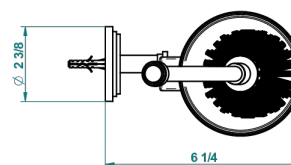

FAUBOURG PORCELANA BLANCA CON MANETAS

G2J-4720

Escobillero mural sin tapa, con escobilla

19865

14/01/2016

CARACTERÍSTICAS

- Faubourg porcelana blanca con manetas
- Escobillero mural sin tapa, con escobilla

ACABADOS DISPONIBLES

Cerámica negra mate - D30
Cromo - A02
Cromo / dorado - G02
Cromo mate - C02
Dorado - F01
Dorado mate - F07

Dorado pálido - F30
Dorado pálido mate (sin barniz) - F31
Natural smoked Brass - A13
Níquel - B01
Níquel mate - C01
Níquel viejo - H28

Pvd blush - H62
Pvd blush mate - H60
Pvd color latón - H49
Pvd color latón mate - H50
Pvd color níquel - H55
Pvd color níquel mate - H56

Pvd color oro - H52
Pvd color oro mate - H53
Pvd grafito - H64
Pvd grafito mate - H65
Pvd marrón bronce - F33
Pvd marrón bronce mate - F34

Pvd umber - H66
Pvd umber mate - H67