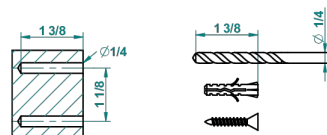

FAUBOURG PORCELANA BLANCA CON MANETAS

G2J-4720

Escobillero mural sin tapa, con escobilla

19865

14/01/2016

CARACTERÍSTICAS

- Faubourg porcelana blanca con manetas
- Escobillero mural sin tapa, con escobilla

ACABADOS DISPONIBLES

Cerámica negra mate - D30
Cromo - A02
Cromo / dorado - G02
Cromo mate - C02
Dorado - F01
Dorado mate - F07

Dorado pálido - F30
Dorado pálido mate (sin barniz) - F31
Natural smoked Brass - A13
Níquel - B01
Níquel mate - C01
Níquel viejo - H28

Pvd blush - H62
Pvd blush mate - H60
Pvd color latón - H49
Pvd color latón mate - H50
Pvd color níquel - H55
Pvd color níquel mate - H56

Pvd color oro - H52
Pvd color oro mate - H53
Pvd grafito - H64
Pvd grafito mate - H65
Pvd marrón bronce - F33
Pvd marrón bronce mate - F34

Pvd umber - H66
Pvd umber mate - H67