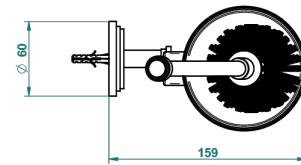

LE 9 NERO MARQUINA

G2I-4720

Pot à balai mural en métal, avec balai sans couvercle

THG®
PARIS

19865

14/01/2016

CARACTÉRISTIQUES

- Le 9 Nero Marquina
- Pot à balai mural en métal, avec balai sans couvercle

FINITIONS DISPONIBLES

Chromé - A02
Chromé / doré - G02
Chromé mat - C02
Doré brillant - F01
Doré mat - F07
Laiton fumé naturel - A13

Nickel brillant - B01
Nickel mat - C01
Noir mat céramique - D30
Or pâle - F30
Or pâle mat - F31
Pvd blush - H62

Pvd blush mat - H60
Pvd couleur bronze brown - F33
Pvd couleur bronze brown - mat - F34
Pvd couleur doré - H52
Pvd couleur doré mat - H53
Pvd couleur laiton - H49

Pvd couleur laiton mat - H50
Pvd couleur nickel - H55
Pvd couleur nickel mat - H56
Pvd graphite - H64
Pvd graphite mat - H65
Pvd umber - H66

Pvd umber mat - H67
Vieux nickel - H28