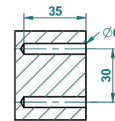

LE 9 NERO MARQUINA

G2I-4720

Pot à balai mural en métal, avec balai sans couvercle

THG®
PARIS

19865

14/01/2016

CARACTÉRISTIQUES

- Le 9 Nero Marquina
- Pot à balai mural en métal, avec balai sans couvercle

FINITIONS DISPONIBLES

Chromé - A02
Chromé / doré - G02
Chromé mat - C02
Doré brillant - F01
Doré mat - F07
Laiton fumé naturel - A13

Nickel brillant - B01
Nickel mat - C01
Noir mat céramique - D30
Or pâle - F30
Or pâle mat - F31
Pvd blush - H62

Pvd blush mat - H60
Pvd couleur bronze brown - F33
Pvd couleur bronze brown - mat - F34
Pvd couleur doré - H52
Pvd couleur doré mat - H53
Pvd couleur laiton - H49

Pvd couleur laiton mat - H50
Pvd couleur nickel - H55
Pvd couleur nickel mat - H56
Pvd graphite - H64
Pvd graphite mat - H65
Pvd umber - H66

Pvd umber mat - H67
Vieux nickel - H28