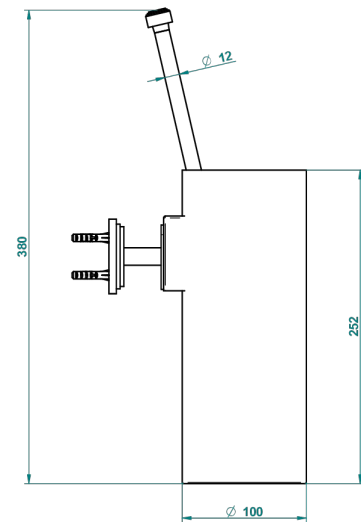

LE 9 NERO MARQUINA

G2I-4720

Pot à balai mural en métal, avec balai sans couvercle

THG®
PARIS

19865

14/01/2016

CARACTÉRISTIQUES

- Le 9 Nero Marquina
- Pot à balai mural en métal, avec balai sans couvercle

FINITIONS DISPONIBLES

Chromé - A02
Chromé / doré - G02
Chromé mat - C02
Doré brillant - F01
Doré mat - F07
Laiton fumé naturel - A13

Nickel brillant - B01
Nickel mat - C01
Noir mat céramique - D30
Or pâle - F30
Or pâle mat - F31
Pvd blush - H62

Pvd blush mat - H60
Pvd couleur bronze brown - F33
Pvd couleur bronze brown - mat - F34
Pvd couleur doré - H52
Pvd couleur doré mat - H53
Pvd couleur laiton - H49

Pvd couleur laiton mat - H50
Pvd couleur nickel - H55
Pvd couleur nickel mat - H56
Pvd graphite - H64
Pvd graphite mat - H65
Pvd umber - H66

Pvd umber mat - H67
Vieux nickel - H28