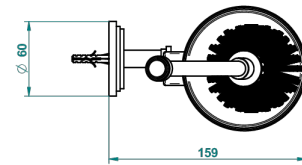

LE 9 NERO MARQUINA

G2I-4720

Escobillero mural sin tapa, con escobilla

THG®
PARIS

19865

14/01/2016

CARACTERÍSTICAS

- Le 9 Nero Marquina
- Escobillero mural sin tapa, con escobilla

ACABADOS DISPONIBLES

Cerámica negra mate - D30
Cromo - A02
Cromo / dorado - G02
Cromo mate - C02
Dorado - F01
Dorado mate - F07

Dorado pálido - F30
Dorado pálido mate (sin barniz) - F31
Natural smoked Brass - A13
Níquel - B01
Níquel mate - C01
Níquel viejo - H28

Pvd blush - H62
Pvd blush mate - H60
Pvd color latón - H49
Pvd color latón mate - H50
Pvd color níquel - H55
Pvd color níquel mate - H56

Pvd color oro - H52
Pvd color oro mate - H53
Pvd grafito - H64
Pvd grafito mate - H65
Pvd marrón bronce - F33
Pvd marrón bronce mate - F34

Pvd umber - H66
Pvd umber mate - H67