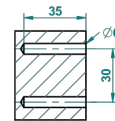

LE 9 NERO MARQUINA

G2I-4720

Escobillero mural sin tapa, con escobilla

THG®
PARIS

19865

14/01/2016

CARACTERÍSTICAS

- Le 9 Nero Marquina
- Escobillero mural sin tapa, con escobilla

ACABADOS DISPONIBLES

Cerámica negra mate - D30
Cromo - A02
Cromo / dorado - G02
Cromo mate - C02
Dorado - F01
Dorado mate - F07

Dorado pálido - F30
Dorado pálido mate (sin barniz) - F31
Natural smoked Brass - A13
Níquel - B01
Níquel mate - C01
Níquel viejo - H28

Pvd blush - H62
Pvd blush mate - H60
Pvd color latón - H49
Pvd color latón mate - H50
Pvd color níquel - H55
Pvd color níquel mate - H56

Pvd color oro - H52
Pvd color oro mate - H53
Pvd grafito - H64
Pvd grafito mate - H65
Pvd marrón bronce - F33
Pvd marrón bronce mate - F34

Pvd umber - H66
Pvd umber mate - H67