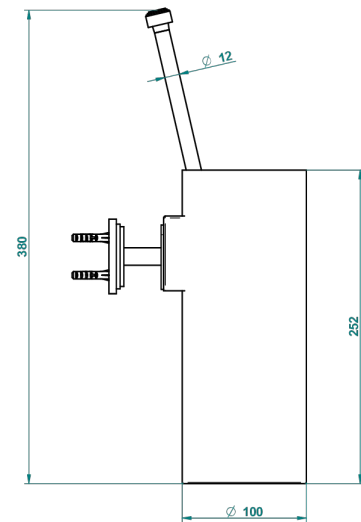

LE 9 NERO MARQUINA

G2I-4720

Escobillero mural sin tapa, con escobilla

THG®
PARIS

19865

14/01/2016

CARACTERÍSTICAS

- Le 9 Nero Marquina
- Escobillero mural sin tapa, con escobilla

ACABADOS DISPONIBLES

Cerámica negra mate - D30
Cromo - A02
Cromo / dorado - G02
Cromo mate - C02
Dorado - F01
Dorado mate - F07

Dorado pálido - F30
Dorado pálido mate (sin barniz) - F31
Natural smoked Brass - A13
Níquel - B01
Níquel mate - C01
Níquel viejo - H28

Pvd blush - H62
Pvd blush mate - H60
Pvd color latón - H49
Pvd color latón mate - H50
Pvd color níquel - H55
Pvd color níquel mate - H56

Pvd color oro - H52
Pvd color oro mate - H53
Pvd grafito - H64
Pvd grafito mate - H65
Pvd marrón bronce - F33
Pvd marrón bronce mate - F34

Pvd umber - H66
Pvd umber mate - H67