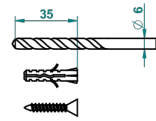

LE 9 NERO MARQUINA

G2I-4720

Escobillero mural sin tapa, con escobilla

THG®
PARIS

19865

14/01/2016

CARACTERÍSTICAS

- Le 9 Nero Marquina
- Escobillero mural sin tapa, con escobilla

ACABADOS DISPONIBLES

Cerámica negra mate - D30
Cromo - A02
Cromo / dorado - G02
Cromo mate - C02
Dorado - F01
Dorado mate - F07

Dorado pálido - F30
Dorado pálido mate (sin barniz) - F31
Natural smoked Brass - A13
Níquel - B01
Níquel mate - C01
Níquel viejo - H28

Pvd blush - H62
Pvd blush mate - H60
Pvd color latón - H49
Pvd color latón mate - H50
Pvd color níquel - H55
Pvd color níquel mate - H56

Pvd color oro - H52
Pvd color oro mate - H53
Pvd grafito - H64
Pvd grafito mate - H65
Pvd marrón bronce - F33
Pvd marrón bronce mate - F34

Pvd umber - H66
Pvd umber mate - H67