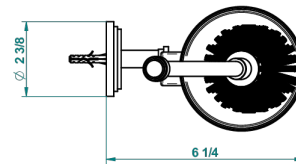

LE 9 NERO MARQUINA

G2I-4720

Pot à balai mural en métal, avec balai sans couvercle

THG®
PARIS

19865

14/01/2016

CARACTÉRISTIQUES

- Le 9 Nero Marquina
- Pot à balai mural en métal, avec balai sans couvercle

FINITIONS DISPONIBLES

Chromé - A02
Chromé / doré - G02
Chromé mat - C02
Doré brillant - F01
Doré mat - F07
Laiton fumé naturel - A13

Nickel brillant - B01
Nickel mat - C01
Noir mat céramique - D30
Or pâle - F30
Or pâle mat - F31
Pvd blush - H62

Pvd blush mat - H60
Pvd couleur bronze brown - F33
Pvd couleur bronze brown - mat - F34
Pvd couleur doré - H52
Pvd couleur doré mat - H53
Pvd couleur laiton - H49

Pvd couleur laiton mat - H50
Pvd couleur nickel - H55
Pvd couleur nickel mat - H56
Pvd graphite - H64
Pvd graphite mat - H65
Pvd umber - H66

Pvd umber mat - H67
Vieux nickel - H28