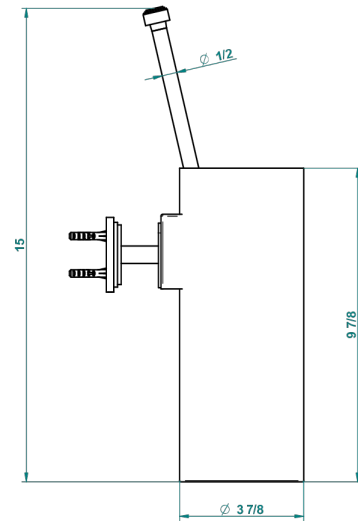

LE 9 NERO MARQUINA

G2I-4720

Pot à balai mural en métal, avec balai sans couvercle

THG®
PARIS

19865

14/01/2016

CARACTÉRISTIQUES

- Le 9 Nero Marquina
- Pot à balai mural en métal, avec balai sans couvercle

FINITIONS DISPONIBLES

Chromé - A02
Chromé / doré - G02
Chromé mat - C02
Doré brillant - F01
Doré mat - F07
Laiton fumé naturel - A13

Nickel brillant - B01
Nickel mat - C01
Noir mat céramique - D30
Or pâle - F30
Or pâle mat - F31
Pvd blush - H62

Pvd blush mat - H60
Pvd couleur bronze brown - F33
Pvd couleur bronze brown - mat - F34
Pvd couleur doré - H52
Pvd couleur doré mat - H53
Pvd couleur laiton - H49

Pvd couleur laiton mat - H50
Pvd couleur nickel - H55
Pvd couleur nickel mat - H56
Pvd graphite - H64
Pvd graphite mat - H65
Pvd umber - H66

Pvd umber mat - H67
Vieux nickel - H28