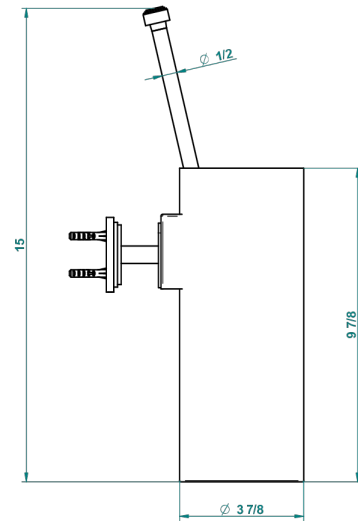

LE 9 NERO MARQUINA

G2I-4720

Escobillero mural sin tapa, con escobilla

THG
PARIS

19865

14/01/2016

CARACTERÍSTICAS

- Le 9 Nero Marquina
- Escobillero mural sin tapa, con escobilla

ACABADOS DISPONIBLES

Cerámica negra mate - D30
Cromo - A02
Cromo / dorado - G02
Cromo mate - C02
Dorado - F01
Dorado mate - F07

Dorado pálido - F30
Dorado pálido mate (sin barniz) - F31
Natural smoked Brass - A13
Níquel - B01
Níquel mate - C01
Níquel viejo - H28

Pvd blush - H62
Pvd blush mate - H60
Pvd color latón - H49
Pvd color latón mate - H50
Pvd color níquel - H55
Pvd color níquel mate - H56

Pvd color oro - H52
Pvd color oro mate - H53
Pvd grafito - H64
Pvd grafito mate - H65
Pvd marrón bronce - F33
Pvd marrón bronce mate - F34

Pvd umber - H66
Pvd umber mate - H67