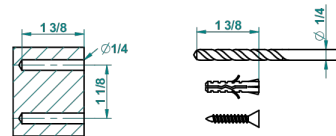

LE 9 NERO MARQUINA

G2I-4720

Escobillero mural sin tapa, con escobilla

THG
PARIS

19865

14/01/2016

CARACTERÍSTICAS

- Le 9 Nero Marquina
- Escobillero mural sin tapa, con escobilla

ACABADOS DISPONIBLES

Cerámica negra mate - D30
Cromo - A02
Cromo / dorado - G02
Cromo mate - C02
Dorado - F01
Dorado mate - F07

Dorado pálido - F30
Dorado pálido mate (sin barniz) - F31
Natural smoked Brass - A13
Níquel - B01
Níquel mate - C01
Níquel viejo - H28

Pvd blush - H62
Pvd blush mate - H60
Pvd color latón - H49
Pvd color latón mate - H50
Pvd color níquel - H55
Pvd color níquel mate - H56

Pvd color oro - H52
Pvd color oro mate - H53
Pvd grafito - H64
Pvd grafito mate - H65
Pvd marrón bronce - F33
Pvd marrón bronce mate - F34

Pvd umber - H66
Pvd umber mate - H67