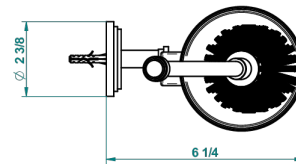

LE 9 NERO MARQUINA

G2I-4720

Escobillero mural sin tapa, con escobilla

THG
PARIS

19865

14/01/2016

CARACTERÍSTICAS

- Le 9 Nero Marquina
- Escobillero mural sin tapa, con escobilla

ACABADOS DISPONIBLES

Cerámica negra mate - D30
Cromo - A02
Cromo / dorado - G02
Cromo mate - C02
Dorado - F01
Dorado mate - F07

Dorado pálido - F30
Dorado pálido mate (sin barniz) - F31
Natural smoked Brass - A13
Níquel - B01
Níquel mate - C01
Níquel viejo - H28

Pvd blush - H62
Pvd blush mate - H60
Pvd color latón - H49
Pvd color latón mate - H50
Pvd color níquel - H55
Pvd color níquel mate - H56

Pvd color oro - H52
Pvd color oro mate - H53
Pvd grafito - H64
Pvd grafito mate - H65
Pvd marrón bronce - F33
Pvd marrón bronce mate - F34

Pvd umber - H66
Pvd umber mate - H67