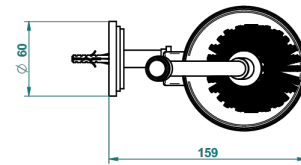

LE 9 HOWLITE

G2H-4720

Pot à balai mural en métal, avec balai sans couvercle

THG®
PARIS

19865

14/01/2016

CARACTÉRISTIQUES

- Le 9 Howlite
- Pot à balai mural en métal, avec balai sans couvercle

FINITIONS DISPONIBLES

Chromé - A02
Chromé / doré - G02
Chromé mat - C02
Doré brillant - F01
Doré mat - F07
Laiton fumé naturel - A13

Nickel brillant - B01
Nickel mat - C01
Noir mat céramique - D30
Or pâle - F30
Or pâle mat - F31
Pvd blush - H62

Pvd blush mat - H60
Pvd couleur bronze brown - F33
Pvd couleur bronze brown - mat - F34
Pvd couleur doré - H52
Pvd couleur doré mat - H53
Pvd couleur laiton - H49

Pvd couleur laiton mat - H50
Pvd couleur nickel - H55
Pvd couleur nickel mat - H56
Pvd graphite - H64
Pvd graphite mat - H65
Pvd umber - H66

Pvd umber mat - H67
Vieux nickel - H28