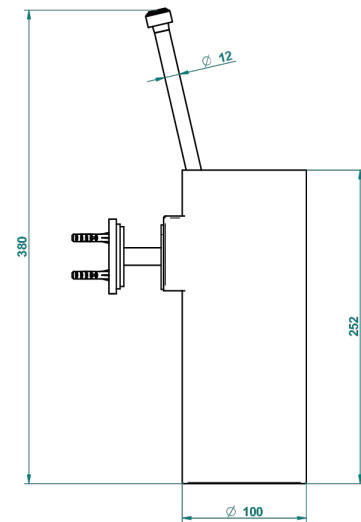

LE 9 HOWLITE

G2H-4720

Pot à balai mural en métal, avec balai sans couvercle

THG®
PARIS

19865

14/01/2016

CARACTÉRISTIQUES

- Le 9 Howlite
- Pot à balai mural en métal, avec balai sans couvercle

FINITIONS DISPONIBLES

Chromé - A02
Chromé / doré - G02
Chromé mat - C02
Doré brillant - F01
Doré mat - F07
Laiton fumé naturel - A13

Nickel brillant - B01
Nickel mat - C01
Noir mat céramique - D30
Or pâle - F30
Or pâle mat - F31
Pvd blush - H62

Pvd blush mat - H60
Pvd couleur bronze brown - F33
Pvd couleur bronze brown - mat - F34
Pvd couleur doré - H52
Pvd couleur doré mat - H53
Pvd couleur laiton - H49

Pvd couleur laiton mat - H50
Pvd couleur nickel - H55
Pvd couleur nickel mat - H56
Pvd graphite - H64
Pvd graphite mat - H65
Pvd umber - H66

Pvd umber mat - H67
Vieux nickel - H28