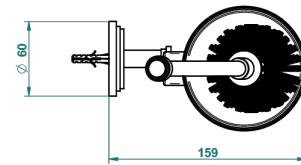

LE 9 HOWLITE

G2H-4720

Escobillero mural sin tapa, con escobilla

THG®
PARIS

19865

14/01/2016

CARACTERÍSTICAS

- Le 9 Howlite
- Escobillero mural sin tapa, con escobilla

ACABADOS DISPONIBLES

Cerámica negra mate - D30
Cromo - A02
Cromo / dorado - G02
Cromo mate - C02
Dorado - F01
Dorado mate - F07

Dorado pálido - F30
Dorado pálido mate (sin barniz) - F31
Natural smoked Brass - A13
Níquel - B01
Níquel mate - C01
Níquel viejo - H28

Pvd blush - H62
Pvd blush mate - H60
Pvd color latón - H49
Pvd color latón mate - H50
Pvd color níquel - H55
Pvd color níquel mate - H56

Pvd color oro - H52
Pvd color oro mate - H53
Pvd grafito - H64
Pvd grafito mate - H65
Pvd marrón bronce - F33
Pvd marrón bronce mate - F34

Pvd umber - H66
Pvd umber mate - H67