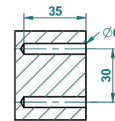

LE 9 HOWLITE

G2H-4720

Escobillero mural sin tapa, con escobilla

THG®
PARIS

19865

14/01/2016

CARACTERÍSTICAS

- Le 9 Howlite
- Escobillero mural sin tapa, con escobilla

ACABADOS DISPONIBLES

Cerámica negra mate - D30
Cromo - A02
Cromo / dorado - G02
Cromo mate - C02
Dorado - F01
Dorado mate - F07

Dorado pálido - F30
Dorado pálido mate (sin barniz) - F31
Natural smoked Brass - A13
Níquel - B01
Níquel mate - C01
Níquel viejo - H28

Pvd blush - H62
Pvd blush mate - H60
Pvd color latón - H49
Pvd color latón mate - H50
Pvd color níquel - H55
Pvd color níquel mate - H56

Pvd color oro - H52
Pvd color oro mate - H53
Pvd grafito - H64
Pvd grafito mate - H65
Pvd marrón bronce - F33
Pvd marrón bronce mate - F34

Pvd umber - H66
Pvd umber mate - H67