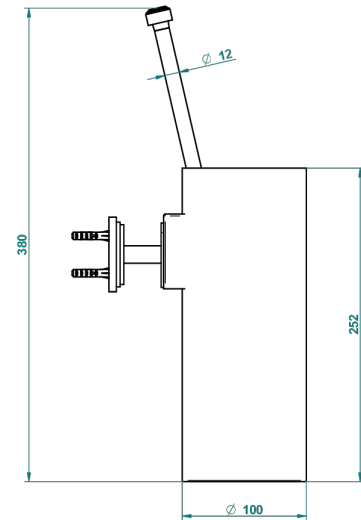

LE 9 HOWLITE

G2H-4720

Escobillero mural sin tapa, con escobilla

THG®
PARIS

19865

14/01/2016

CARACTERÍSTICAS

- Le 9 Howlite
- Escobillero mural sin tapa, con escobilla

ACABADOS DISPONIBLES

Cerámica negra mate - D30
Cromo - A02
Cromo / dorado - G02
Cromo mate - C02
Dorado - F01
Dorado mate - F07

Dorado pálido - F30
Dorado pálido mate (sin barniz) - F31
Natural smoked Brass - A13
Níquel - B01
Níquel mate - C01
Níquel viejo - H28

Pvd blush - H62
Pvd blush mate - H60
Pvd color latón - H49
Pvd color latón mate - H50
Pvd color níquel - H55
Pvd color níquel mate - H56

Pvd color oro - H52
Pvd color oro mate - H53
Pvd grafito - H64
Pvd grafito mate - H65
Pvd marrón bronce - F33
Pvd marrón bronce mate - F34

Pvd umber - H66
Pvd umber mate - H67