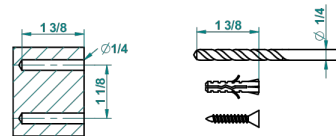

LE 9 HOWLITE

G2H-4720

Pot à balai mural en métal, avec balai sans couvercle

THG®
PARIS

19865

14/01/2016

CARACTÉRISTIQUES

- Le 9 Howlite
- Pot à balai mural en métal, avec balai sans couvercle

FINITIONS DISPONIBLES

Chromé - A02
Chromé / doré - G02
Chromé mat - C02
Doré brillant - F01
Doré mat - F07
Laiton fumé naturel - A13

Nickel brillant - B01
Nickel mat - C01
Noir mat céramique - D30
Or pâle - F30
Or pâle mat - F31
Pvd blush - H62

Pvd blush mat - H60
Pvd couleur bronze brown - F33
Pvd couleur bronze brown - mat - F34
Pvd couleur doré - H52
Pvd couleur doré mat - H53
Pvd couleur laiton - H49

Pvd couleur laiton mat - H50
Pvd couleur nickel - H55
Pvd couleur nickel mat - H56
Pvd graphite - H64
Pvd graphite mat - H65
Pvd umber - H66

Pvd umber mat - H67
Vieux nickel - H28