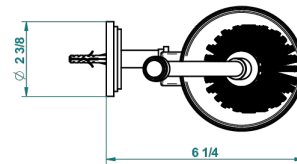

LE 9 HOWLITE

G2H-4720

Pot à balai mural en métal, avec balai sans couvercle

THG®
PARIS

19865

14/01/2016

CARACTÉRISTIQUES

- Le 9 Howlite
- Pot à balai mural en métal, avec balai sans couvercle

FINITIONS DISPONIBLES

Chromé - A02
Chromé / doré - G02
Chromé mat - C02
Doré brillant - F01
Doré mat - F07
Laiton fumé naturel - A13

Nickel brillant - B01
Nickel mat - C01
Noir mat céramique - D30
Or pâle - F30
Or pâle mat - F31
Pvd blush - H62

Pvd blush mat - H60
Pvd couleur bronze brown - F33
Pvd couleur bronze brown - mat - F34
Pvd couleur doré - H52
Pvd couleur doré mat - H53
Pvd couleur laiton - H49

Pvd couleur laiton mat - H50
Pvd couleur nickel - H55
Pvd couleur nickel mat - H56
Pvd graphite - H64
Pvd graphite mat - H65
Pvd umber - H66

Pvd umber mat - H67
Vieux nickel - H28