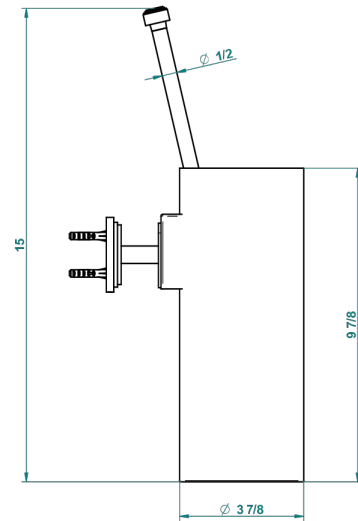

LE 9 HOWLITE

G2H-4720

Pot à balai mural en métal, avec balai sans couvercle

THG®
PARIS

19865

14/01/2016

CARACTÉRISTIQUES

- Le 9 Howlite
- Pot à balai mural en métal, avec balai sans couvercle

FINITIONS DISPONIBLES

Chromé - A02
Chromé / doré - G02
Chromé mat - C02
Doré brillant - F01
Doré mat - F07
Laiton fumé naturel - A13

Nickel brillant - B01
Nickel mat - C01
Noir mat céramique - D30
Or pâle - F30
Or pâle mat - F31
Pvd blush - H62

Pvd blush mat - H60
Pvd couleur bronze brown - F33
Pvd couleur bronze brown - mat - F34
Pvd couleur doré - H52
Pvd couleur doré mat - H53
Pvd couleur laiton - H49

Pvd couleur laiton mat - H50
Pvd couleur nickel - H55
Pvd couleur nickel mat - H56
Pvd graphite - H64
Pvd graphite mat - H65
Pvd umber - H66

Pvd umber mat - H67
Vieux nickel - H28