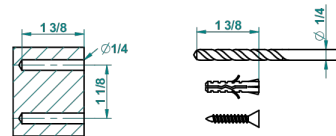

LE 9 HOWLITE

G2H-4720

Escobillero mural sin tapa, con escobilla

THG
PARIS

19865

14/01/2016

CARACTERÍSTICAS

- Le 9 Howlite
- Escobillero mural sin tapa, con escobilla

ACABADOS DISPONIBLES

Cerámica negra mate - D30
Cromo - A02
Cromo / dorado - G02
Cromo mate - C02
Dorado - F01
Dorado mate - F07

Dorado pálido - F30
Dorado pálido mate (sin barniz) - F31
Natural smoked Brass - A13
Níquel - B01
Níquel mate - C01
Níquel viejo - H28

Pvd blush - H62
Pvd blush mate - H60
Pvd color latón - H49
Pvd color latón mate - H50
Pvd color níquel - H55
Pvd color níquel mate - H56

Pvd color oro - H52
Pvd color oro mate - H53
Pvd grafito - H64
Pvd grafito mate - H65
Pvd marrón bronce - F33
Pvd marrón bronce mate - F34

Pvd umber - H66
Pvd umber mate - H67