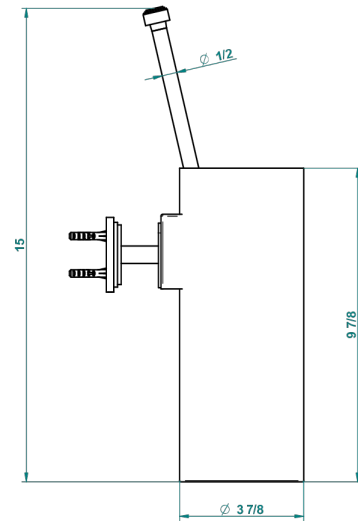

LE 9 HOWLITE

G2H-4720

Escobillero mural sin tapa, con escobilla

THG
PARIS

19865

14/01/2016

CARACTERÍSTICAS

- Le 9 Howlite
- Escobillero mural sin tapa, con escobilla

ACABADOS DISPONIBLES

Cerámica negra mate - D30
Cromo - A02
Cromo / dorado - G02
Cromo mate - C02
Dorado - F01
Dorado mate - F07

Dorado pálido - F30
Dorado pálido mate (sin barniz) - F31
Natural smoked Brass - A13
Níquel - B01
Níquel mate - C01
Níquel viejo - H28

Pvd blush - H62
Pvd blush mate - H60
Pvd color latón - H49
Pvd color latón mate - H50
Pvd color níquel - H55
Pvd color níquel mate - H56

Pvd color oro - H52
Pvd color oro mate - H53
Pvd grafito - H64
Pvd grafito mate - H65
Pvd marrón bronce - F33
Pvd marrón bronce mate - F34

Pvd umber - H66
Pvd umber mate - H67