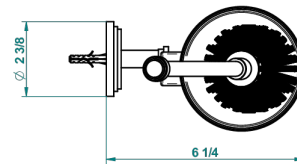

LE 9 HOWLITE

G2H-4720

Escobillero mural sin tapa, con escobilla

THG
PARIS

19865

14/01/2016

CARACTERÍSTICAS

- Le 9 Howlite
- Escobillero mural sin tapa, con escobilla

ACABADOS DISPONIBLES

Cerámica negra mate - D30
Cromo - A02
Cromo / dorado - G02
Cromo mate - C02
Dorado - F01
Dorado mate - F07

Dorado pálido - F30
Dorado pálido mate (sin barniz) - F31
Natural smoked Brass - A13
Níquel - B01
Níquel mate - C01
Níquel viejo - H28

Pvd blush - H62
Pvd blush mate - H60
Pvd color latón - H49
Pvd color latón mate - H50
Pvd color níquel - H55
Pvd color níquel mate - H56

Pvd color oro - H52
Pvd color oro mate - H53
Pvd grafito - H64
Pvd grafito mate - H65
Pvd marrón bronce - F33
Pvd marrón bronce mate - F34

Pvd umber - H66
Pvd umber mate - H67