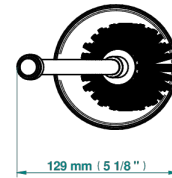

NEW PARADISE

U5P-4700

Escobillero con escobilla sin tapa

THG[®]
PARIS

19864

04/01/2023

CARACTERÍSTICAS

- New Paradise
- Escobillero con escobilla sin tapa