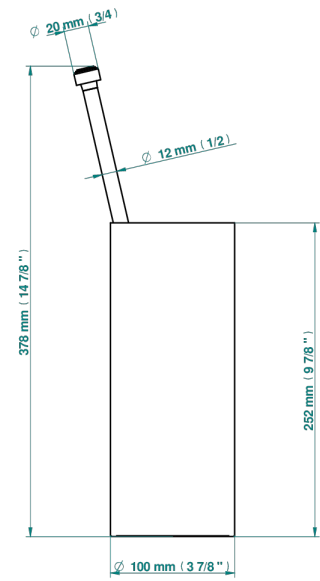

NEW PARADISE

U5P-4700

Escobillero con escobilla sin tapa

THG[®]
PARIS

19864

04/01/2023

CARACTERÍSTICAS

- New Paradise
- Escobillero con escobilla sin tapa