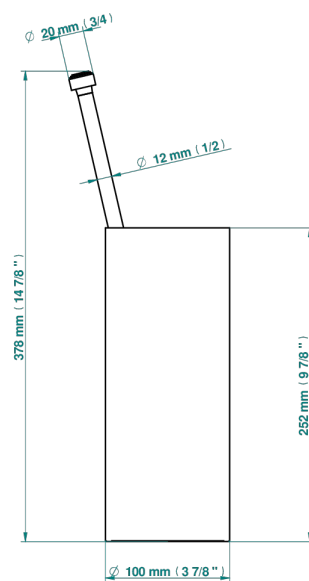

INFINI WHITE PORCELAIN WITH PLATINUM DECOR

U2E-4700

Escobillero con escobilla sin tapa

THG[®]
PARIS

19864

04/01/2023

CARACTERÍSTICAS

- Infini White Porcelain with Platinum decor
- Escobillero con escobilla sin tapa