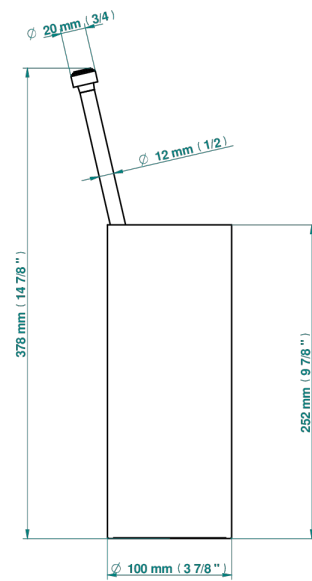

INFINI PORCELANA BLANCA

U2D-4700

Escobillero con escobilla sin tapa

THG[®]
PARIS

19864

04/01/2023

CARACTERÍSTICAS

- Infini porcelana blanca
- Escobillero con escobilla sin tapa