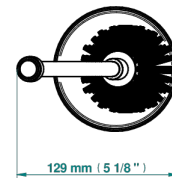

INFINI PORCELANA BLANCA

U2D-4700

Escobillero con escobilla sin tapa

THG[®]
PARIS

19864

04/01/2023

CARACTERÍSTICAS

- Infini porcelana blanca
- Escobillero con escobilla sin tapa