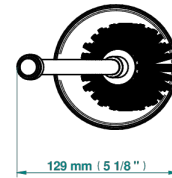

SPIRIT A MANETTES

G58-4700

Pot à balai à poser en métal, avec balai sans couvercle

THG[®]
PARIS

19864

04/01/2023

CARACTÉRISTIQUES

- Accessoire en laiton
- Brosse de rechange Réf. G00.703B

FINITIONS DISPONIBLES

Bronze clair - D01
Chromé - A02
Chromé / doré - G02
Chromé mat - C02
Doré brillant - F01
Doré mat - F07

Laiton fumé naturel - A13
Nickel brillant - B01
Nickel mat - C01
Noir mat céramique - D30
Or pâle - F30
Or pâle mat - F31