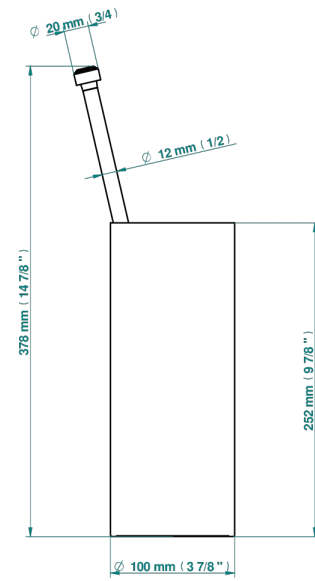

SPIRIT A MANETTES

G58-4700

Pot à balai à poser en métal, avec balai sans couvercle

THG[®]
PARIS

19864

04/01/2023

CARACTÉRISTIQUES

- Accessoire en laiton
- Brosse de rechange Réf. G00.703B