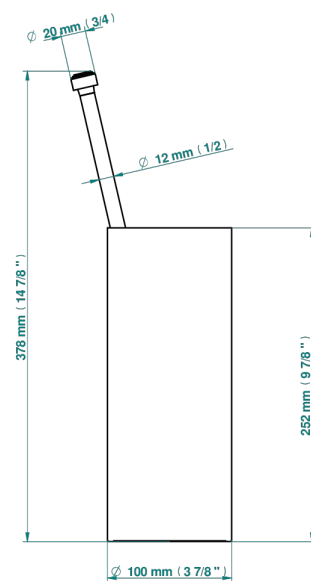

SPIRIT CON MANETAS

G58-4700

Escobillero con escobilla sin tapa

THG[®]
PARIS

19864

04/01/2023

CARACTERÍSTICAS

- Spirit con manetas
- Escobillero con escobilla sin tapa