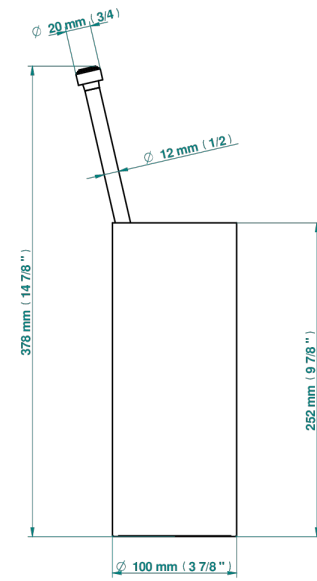

SPIRIT A MANETTES

G58-4700

Pot à balai à poser en métal, avec balai sans couvercle

THG[®]
PARIS

19864

04/01/2023

CARACTÉRISTIQUES

- Accessoire en laiton
- Brosse de rechange Réf. G00.703B