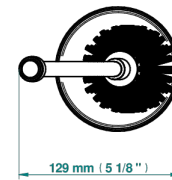

SPIRIT A MANETTES

G58-4700

Pot à balai à poser en métal, avec balai sans couvercle

THG[®]
PARIS

19864

04/01/2023

CARACTÉRISTIQUES

- Accessoire en laiton
- Brosse de rechange Réf. G00.703B

FINITIONS DISPONIBLES

Bronze clair - D01
Chromé - A02
Chromé / doré - G02
Chromé mat - C02
Doré brillant - F01
Doré mat - F07

Laiton fumé naturel - A13
Nickel brillant - B01
Nickel mat - C01
Noir mat céramique - D30
Or pâle - F30
Or pâle mat - F31