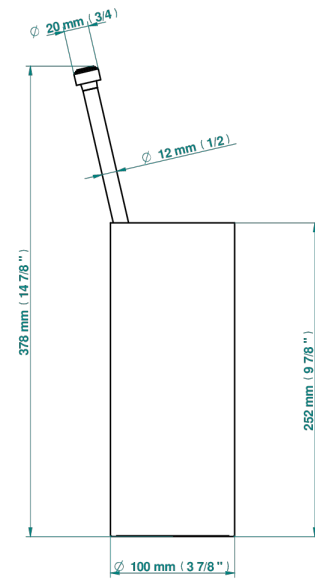

SPIRIT, HEBEL

G58-4700

Wc-bürstentopf-garnitur aus metall zum stellen, ohne deckel

19864

04/01/2023

EIGENSCHAFTEN

- Spirit, Hebel
- Wc-bürstentopf-garnitur aus metall zum stellen, ohne deckel

VERFÜGBARE OBERFLÄCHEN