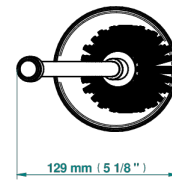

SPIRIT, HEBEL

G58-4700

Wc-bürstentopf-garnitur aus metall zum stellen, ohne deckel

19864

04/01/2023

EIGENSCHAFTEN

- Spirit, Hebel
- Wc-bürstentopf-garnitur aus metall zum stellen, ohne deckel

VERFÜGBARE OBERFLÄCHEN