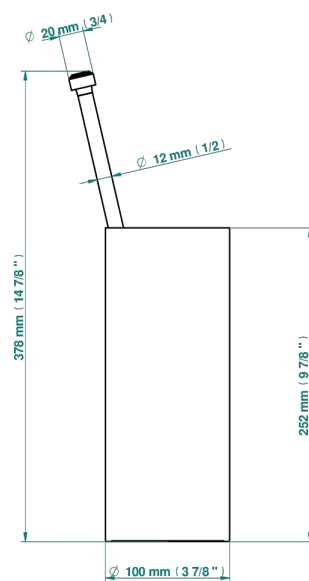

FAUBOURG METAL A MANETTES

G2U-4700

THG[®]
PARIS

Pot à balai à poser en métal, avec balai sans couvercle

19864

04/01/2023

CARACTÉRISTIQUES

- Accessoire en laiton
- Brosse de rechange Réf. G00.703B