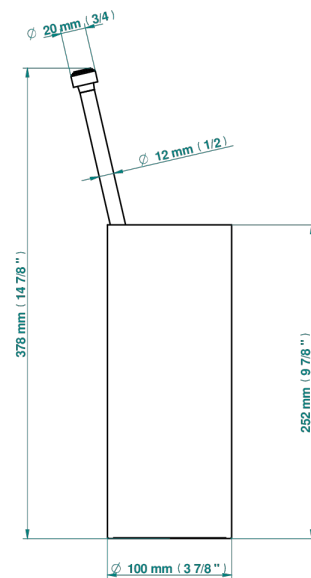

# FAUBOURG METAL CON MANETAS

G2U-4700

Escobillero con escobilla sin tapa

THG<sup>®</sup>  
PARIS

19864

04/01/2023