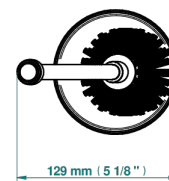

# FAUBOURG METAL CON MANETAS

G2U-4700

Escobillero con escobilla sin tapa

THG<sup>®</sup>  
PARIS

19864

04/01/2023