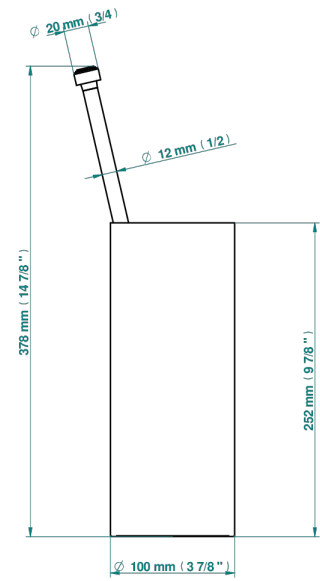

FRIVOLE CON MANETAS

G2S-4700

Escobillero con escobilla sin tapa

THG[®]
PARIS

19864

04/01/2023

CARACTERÍSTICAS

- Frivole con manetas
- Escobillero con escobilla sin tapa