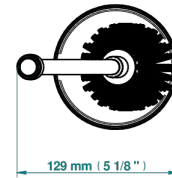

FRIVOLE CON MANETAS

G2S-4700

Escobillero con escobilla sin tapa

THG[®]
PARIS

19864

04/01/2023

CARACTERÍSTICAS

- Frivole con manetas
- Escobillero con escobilla sin tapa