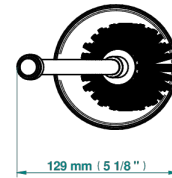

FROUFROU A MANETTES

G2P-4700

Pot à balai à poser en métal, avec balai sans couvercle

THG[®]
PARIS

19864

04/01/2023

CARACTÉRISTIQUES

- Accessoire en laiton
- Brosse de rechange Réf. G00.703B