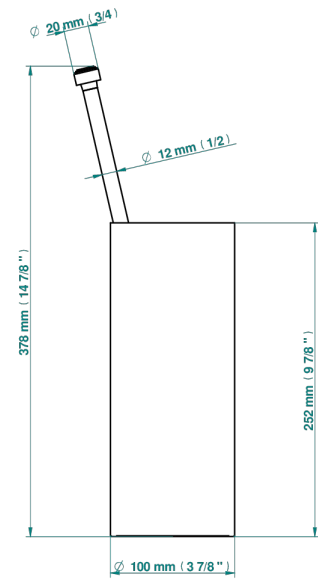

FROUFROU A MANETTES

G2P-4700

Pot à balai à poser en métal, avec balai sans couvercle

THG[®]
PARIS

19864

04/01/2023

CARACTÉRISTIQUES

- Accessoire en laiton
- Brosse de rechange Réf. G00.703B

Vieux nickel - H28