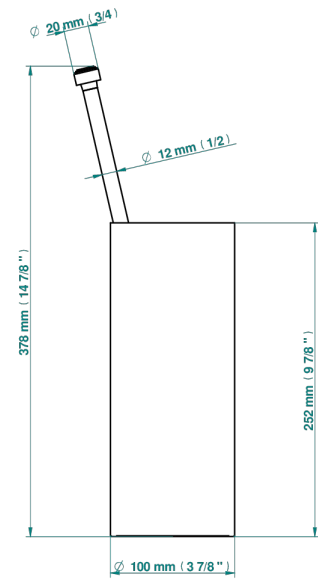

# FROUFROU CON MANETAS

G2P-4700

Escobillero con escobilla sin tapa

THG<sup>®</sup>  
PARIS

19864

04/01/2023

## CARACTERÍSTICAS

- Froufrou con manetas
- Escobillero con escobilla sin tapa