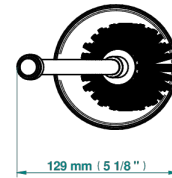

# FROUFROU CON MANETAS

G2P-4700

Escobillero con escobilla sin tapa

THG<sup>®</sup>  
PARIS

19864

04/01/2023

## CARACTERÍSTICAS

- Froufrou con manetas
- Escobillero con escobilla sin tapa