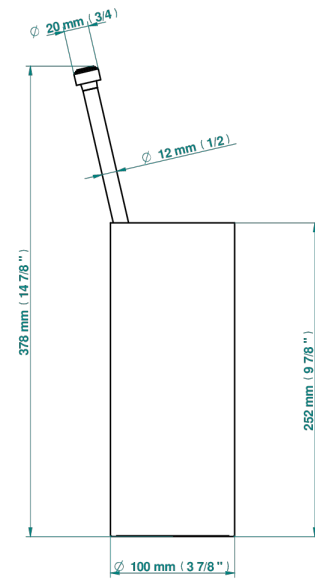

FROUFROU A MANETTES

G2P-4700

Pot à balai à poser en métal, avec balai sans couvercle

THG[®]
PARIS

19864

04/01/2023

CARACTÉRISTIQUES

- Accessoire en laiton
- Brosse de rechange Réf. G00.703B

Vieux nickel - H28