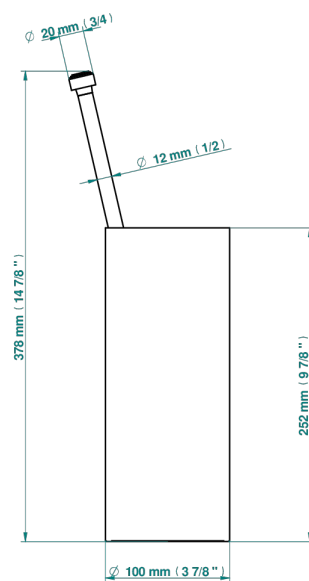

FAUBOURG PORCELAINE NOIRE A MANETTES

G2M-4700

THG[®]
PARIS

Pot à balai à poser en métal, avec balai sans couvercle

19864

04/01/2023

CARACTÉRISTIQUES

- Accessoire en laiton
- Brosse de rechange Réf. G00.703B