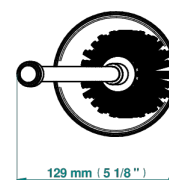

FAUBOURG PORCELAINE NOIRE A MANETTES

G2M-4700

THG[®]
PARIS

Pot à balai à poser en métal, avec balai sans couvercle

19864

04/01/2023

CARACTÉRISTIQUES

- Accessoire en laiton
- Brosse de rechange Réf. G00.703B

FINITIONS DISPONIBLES

Chromé - A02
Chromé / doré - G02
Chromé mat - C02
Doré brillant - F01
Doré mat - F07
Laiton fumé naturel - A13

Nickel brillant - B01
Nickel mat - C01
Noir mat céramique - D30
Or pâle - F30
Or pâle mat - F31
Pvd blush - H62