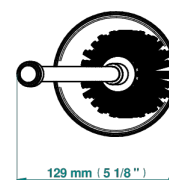

# FAUBOURG PORCELAINE NOIRE A MANETTES

G2M-4700

THG<sup>®</sup>  
PARIS

Pot à balai à poser en métal, avec balai sans couvercle

19864

04/01/2023