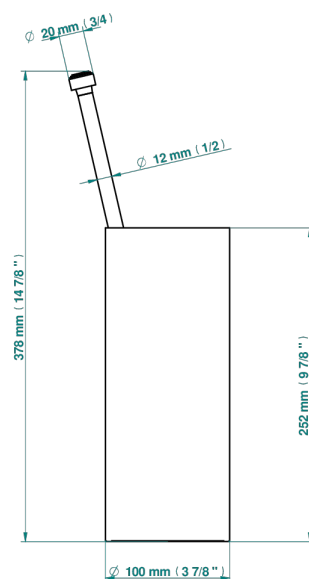

# FAUBOURG PORCELAINE NOIRE A MANETTES

G2M-4700

THG<sup>®</sup>  
PARIS

Pot à balai à poser en métal, avec balai sans couvercle

19864

04/01/2023

## CARACTÉRISTIQUES

- Accessoire en laiton
- Brosse de recharge Réf. G00.703B