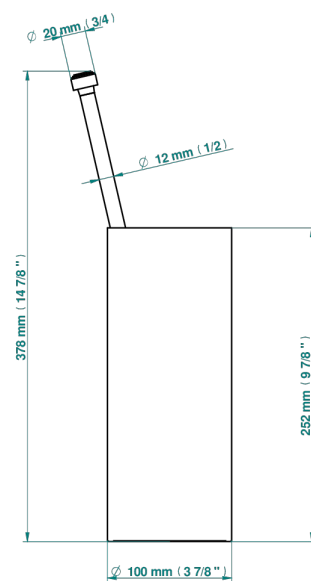

FAUBOURG PORCELANA NEGRA

G2L-4700

Escobillero con escobilla sin tapa

THG[®]
PARIS

19864

04/01/2023

CARACTERÍSTICAS

- Faubourg porcelana negra
- Escobillero con escobilla sin tapa