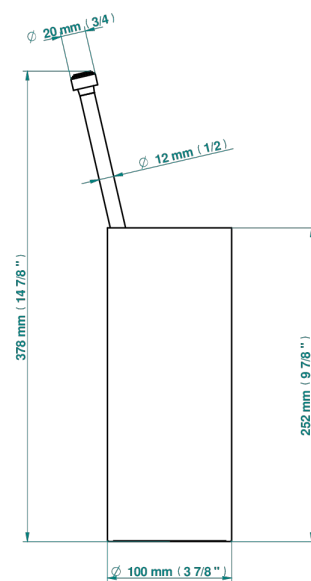

Pot à balai à poser en métal, avec balai sans couvercle

19864

04/01/2023

CARACTÉRISTIQUES

- Accessoire en laiton
- Brosse de rechange Réf. G00.703B

FINITIONS DISPONIBLES

Chromé - A02
Chromé / doré - G02
Chromé mat - C02
Doré brillant - F01
Doré mat - F07
Laiton fumé naturel - A13

Nickel brillant - B01
Nickel mat - C01
Noir mat céramique - D30
Or pâle - F30
Or pâle mat - F31
Pvd blush - H62

Pvd blush mat - H60
Pvd couleur bronze brown - F33
Pvd couleur bronze brown - mat - F34
Pvd couleur doré - H52
Pvd couleur doré mat - H53
Pvd couleur laiton - H49