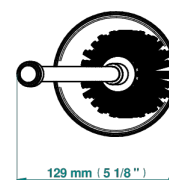

Pot à balai à poser en métal, avec balai sans couvercle

19864

04/01/2023

CARACTÉRISTIQUES

- Accessoire en laiton
- Brosse de rechange Réf. G00.703B

FINITIONS DISPONIBLES

Chromé - A02
Chromé / doré - G02
Chromé mat - C02
Doré brillant - F01
Doré mat - F07
Laiton fumé naturel - A13

Nickel brillant - B01
Nickel mat - C01
Noir mat céramique - D30
Or pâle - F30
Or pâle mat - F31
Pvd blush - H62

Pvd blush mat - H60
Pvd couleur bronze brown - F33
Pvd couleur bronze brown - mat - F34
Pvd couleur doré - H52
Pvd couleur doré mat - H53
Pvd couleur laiton - H49