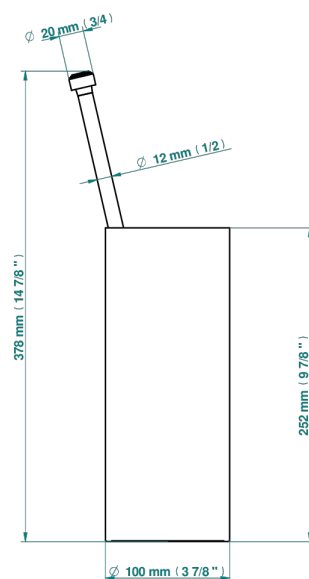

FAUBOURG PORCELANA BLANCA CON MANETAS

G2J-4700

Escobillero con escobilla sin tapa

19864

04/01/2023

CARACTERÍSTICAS

- Faubourg porcelana blanca con manetas
- Escobillero con escobilla sin tapa

ACABADOS DISPONIBLES