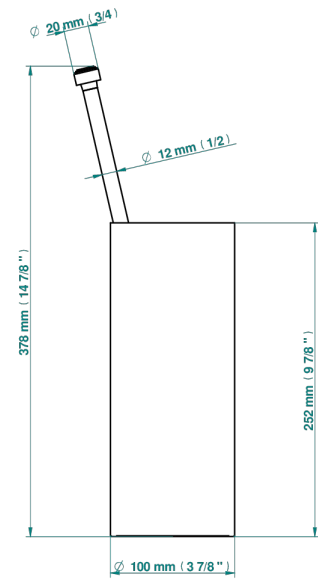

LE 9 NERO MARQUINA

G2I-4700

Escobillero con escobilla sin tapa

THG[®]
PARIS

19864

04/01/2023

CARACTERÍSTICAS

- Le 9 Nero Marquina
- Escobillero con escobilla sin tapa

Pvd umber - H66
Pvd umber mate - H67