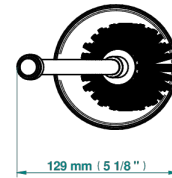

LE 9 NERO MARQUINA

G2I-4700

Escobillero con escobilla sin tapa

THG[®]
PARIS

19864

04/01/2023

CARACTERÍSTICAS

- Le 9 Nero Marquina
- Escobillero con escobilla sin tapa