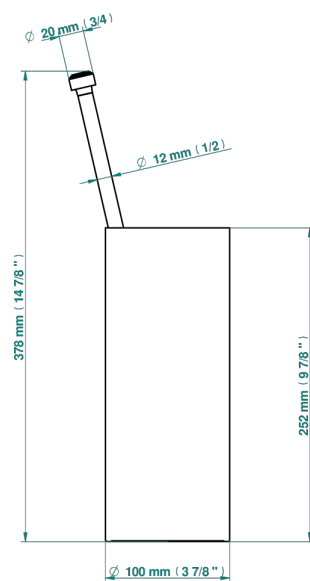

LE 9 NERO MARQUINA

G2I-4700

Pot à balai à poser en métal, avec balai sans couvercle

THG[®]
PARIS

19864

04/01/2023

CARACTÉRISTIQUES

- Le 9 Nero Marquina
- Pot à balai à poser en métal, avec balai sans couvercle