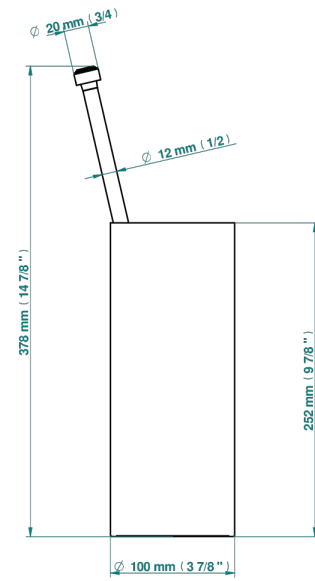

# LE 9 HOWLITE

G2H-4700

Pot à balai à poser en métal, avec balai sans couvercle

THG<sup>®</sup>  
PARIS

19864

04/01/2023

## CARACTÉRISTIQUES

- Le 9 Howlite
- Pot à balai à poser en métal, avec balai sans couvercle