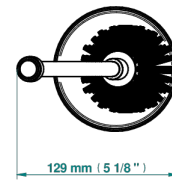

# LE 9 HOWLITE

G2H-4700

Pot à balai à poser en métal, avec balai sans couvercle

THG<sup>®</sup>  
PARIS

19864

04/01/2023

## CARACTÉRISTIQUES

- Le 9 Howlite
- Pot à balai à poser en métal, avec balai sans couvercle