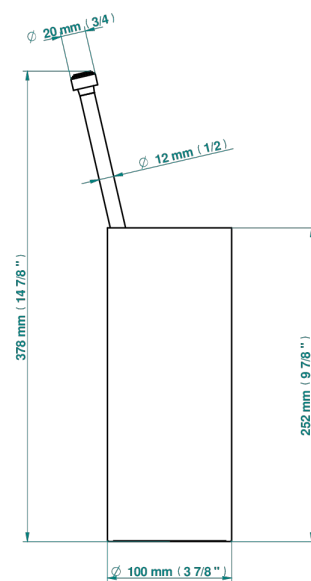

LE 9 HOWLITE

G2H-4700

Escobillero con escobilla sin tapa

THG[®]
PARIS

19864

04/01/2023

CARACTERÍSTICAS

- Le 9 Howlite
- Escobillero con escobilla sin tapa