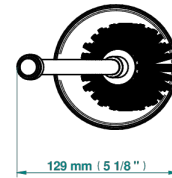

LE 9 HOWLITE

G2H-4700

Pot à balai à poser en métal, avec balai sans couvercle

THG[®]
PARIS

19864

04/01/2023

CARACTÉRISTIQUES

- Le 9 Howlite
- Pot à balai à poser en métal, avec balai sans couvercle