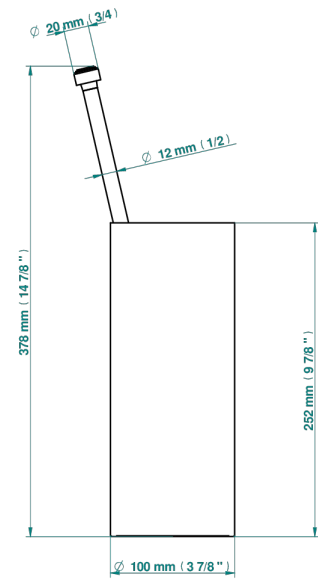

LE 9 HOWLITE

G2H-4700

Pot à balai à poser en métal, avec balai sans couvercle

THG[®]
PARIS

19864

04/01/2023

CARACTÉRISTIQUES

- Le 9 Howlite
- Pot à balai à poser en métal, avec balai sans couvercle