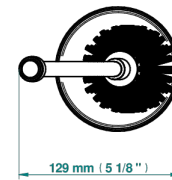

POMME CRISTAL LUSTRE OR

A46-4700

Pot à balai à poser en métal, avec balai sans couvercle

THG[®]
PARIS

19864

04/01/2023

CARACTÉRISTIQUES

- Accessoire en laiton
- Brosse de rechange Réf. G00.703B

FINITIONS DISPONIBLES

Bronze clair - D01
Chromé - A02
Chromé / doré - G02
Chromé mat - C02
Doré brillant - F01
Doré mat - F07

Nickel brillant - B01
Nickel mat - C01
Noir mat céramique - D30
Or pâle - F30
Or pâle mat - F31
Pvd blush - H62