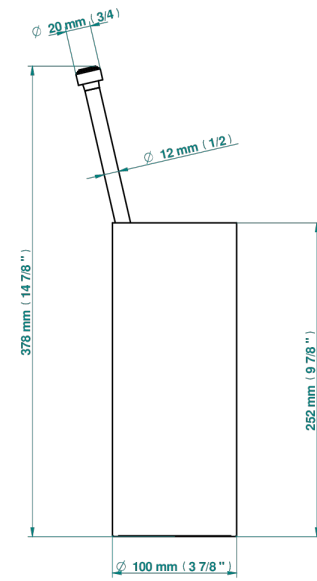

POMME CRISTAL LUSTRE OR

A46-4700

Pot à balai à poser en métal, avec balai sans couvercle

THG[®]
PARIS

19864

04/01/2023

CARACTÉRISTIQUES

- Accessoire en laiton
- Brosse de rechange Réf. G00.703B