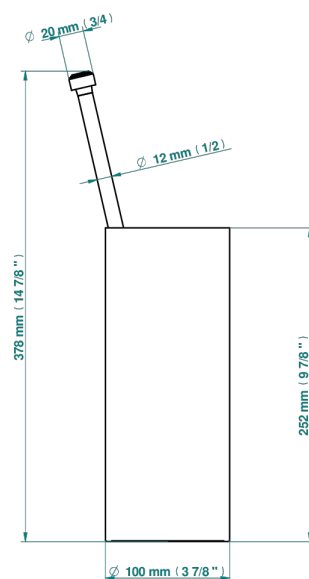

POMME CRISTAL LUSTROSO DORADO

A46-4700

Escobillero con escobilla sin tapa

THG[®]
PARIS

19864

04/01/2023

CARACTERÍSTICAS

- Pomme cristal lustroso dorado
- Escobillero con escobilla sin tapa