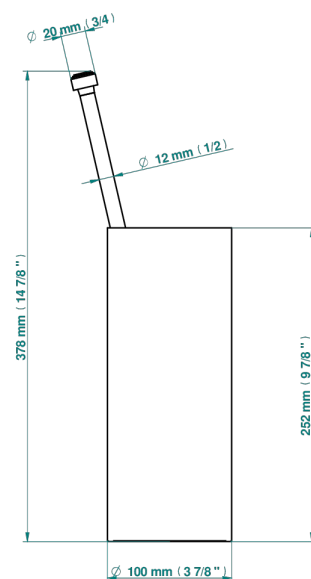

POMME CRISTAL LUSTRE OR

A46-4700

Pot à balai à poser en métal, avec balai sans couvercle

THG[®]
PARIS

19864

04/01/2023

CARACTÉRISTIQUES

- Accessoire en laiton
- Brosse de rechange Réf. G00.703B