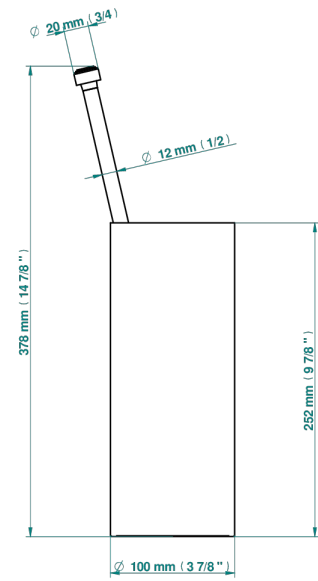

POMME CRISTAL CLAIR SATINE

A42-4700

Pot à balai à poser en métal, avec balai sans couvercle

THG[®]
PARIS

19864

04/01/2023

CARACTÉRISTIQUES

- Accessoire en laiton
- Brosse de rechange Réf. G00.703B