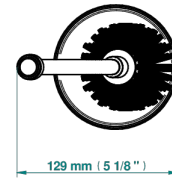

POMME CRISTAL CLAIR SATINE

A42-4700

Pot à balai à poser en métal, avec balai sans couvercle

THG[®]
PARIS

19864

04/01/2023

CARACTÉRISTIQUES

- Accessoire en laiton
- Brosse de rechange Réf. G00.703B

FINITIONS DISPONIBLES

Bronze clair - D01
Chromé - A02
Chromé / doré - G02
Chromé mat - C02
Doré brillant - F01
Doré mat - F07

Nickel brillant - B01
Nickel mat - C01
Noir mat céramique - D30
Or pâle - F30
Or pâle mat - F31
Pvd blush - H62