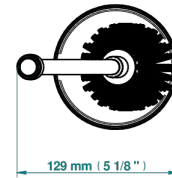

POMME, CRISTAL SATINADO

A42-4700

Escobillero con escobilla sin tapa

THG[®]
PARIS

19864

04/01/2023

CARACTERÍSTICAS

- Pomme, cristal satinado
- Escobillero con escobilla sin tapa