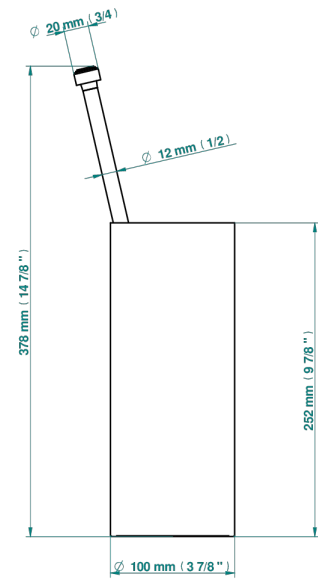

POMME, CRISTAL SATINADO

A42-4700

Escobillero con escobilla sin tapa

THG[®]
PARIS

19864

04/01/2023

CARACTERÍSTICAS

- Pomme, cristal satinado
- Escobillero con escobilla sin tapa