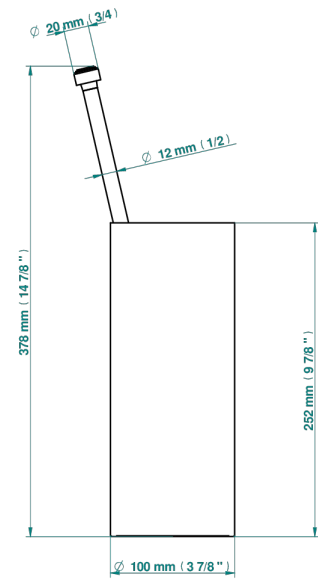

POMME CRISTAL CLAIR SATINE

A42-4700

THG[®]
PARIS

Pot à balai à poser en métal, avec balai sans couvercle

19864

04/01/2023

CARACTÉRISTIQUES

- Accessoire en laiton
- Brosse de rechange Réf. G00.703B