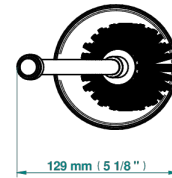

POMME CRISTAL CLAIR SATINE

A42-4700

THG[®]
PARIS

Pot à balai à poser en métal, avec balai sans couvercle

19864

04/01/2023

CARACTÉRISTIQUES

- Accessoire en laiton
- Brosse de rechange Réf. G00.703B

FINITIONS DISPONIBLES

Bronze clair - D01
Chromé - A02
Chromé / doré - G02
Chromé mat - C02
Doré brillant - F01
Doré mat - F07

Nickel brillant - B01
Nickel mat - C01
Noir mat céramique - D30
Or pâle - F30
Or pâle mat - F31
Pvd blush - H62