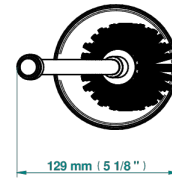

# BAMBOU CRISTAL CLAIR

A35-4700

Pot à balai à poser en métal, avec balai sans couvercle

THG<sup>®</sup>  
PARIS

19864

04/01/2023