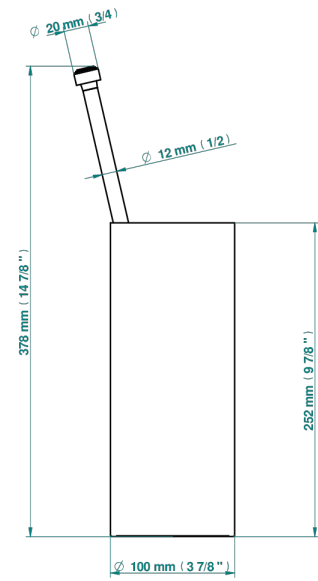

# BAMBOU CRISTAL CLAIR

A35-4700

Pot à balai à poser en métal, avec balai sans couvercle

THG<sup>®</sup>  
PARIS

19864

04/01/2023

## CARACTÉRISTIQUES

- Accessoire en laiton
- Brosse de rechange Réf. G00.703B