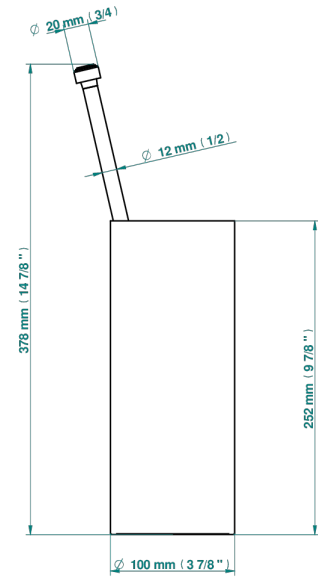

BAMBOU CRISTAL CLARO

A35-4700

Escobillero con escobilla sin tapa

THG[®]
PARIS

19864

04/01/2023

CARACTERÍSTICAS

- Bambou cristal claro
- Escobillero con escobilla sin tapa