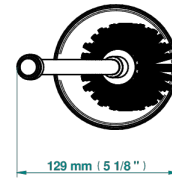

BAMBOU CRISTAL CLARO

A35-4700

Escobillero con escobilla sin tapa

THG[®]
PARIS

19864

04/01/2023

CARACTERÍSTICAS

- Bambou cristal claro
- Escobillero con escobilla sin tapa