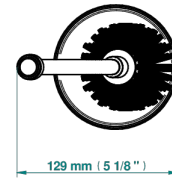

BAMBOU CRISTAL CLAIR

A35-4700

Pot à balai à poser en métal, avec balai sans couvercle

THG[®]
PARIS

19864

04/01/2023

CARACTÉRISTIQUES

- Accessoire en laiton
- Brosse de rechange Réf. G00.703B

FINITIONS DISPONIBLES

Bronze clair - D01
Chromé - A02
Chromé / doré - G02
Chromé mat - C02
Doré brillant - F01
Doré mat - F07

Nickel brillant - B01
Nickel mat - C01
Noir mat céramique - D30
Or pâle - F30
Or pâle mat - F31
Pvd blush - H62