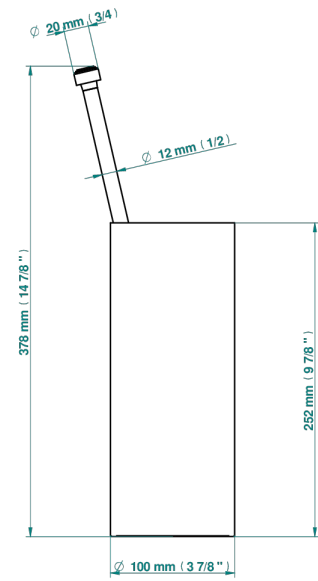

BAMBOU CRISTAL CLAIR

A35-4700

Pot à balai à poser en métal, avec balai sans couvercle

THG[®]
PARIS

19864

04/01/2023

CARACTÉRISTIQUES

- Accessoire en laiton
- Brosse de rechange Réf. G00.703B