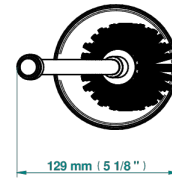

BAMBOU CRISTAL AMBRE

A34-4700

Pot à balai à poser en métal, avec balai sans couvercle

THG[®]
PARIS

19864

04/01/2023

CARACTÉRISTIQUES

- Accessoire en laiton
- Brosse de rechange Réf. G00.703B

FINITIONS DISPONIBLES

Bronze clair - D01
Chromé - A02
Chromé / doré - G02
Chromé mat - C02
Doré brillant - F01
Doré mat - F07

Nickel brillant - B01
Nickel mat - C01
Noir mat céramique - D30
Or pâle - F30
Or pâle mat - F31
Pvd blush - H62