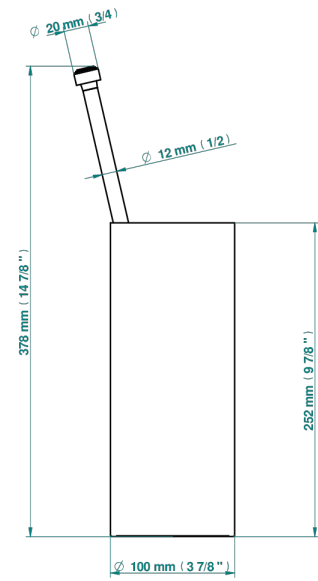

BAMBOU CRISTAL AMBRE

A34-4700

Pot à balai à poser en métal, avec balai sans couvercle

THG[®]
PARIS

19864

04/01/2023

CARACTÉRISTIQUES

- Accessoire en laiton
- Brosse de rechange Réf. G00.703B