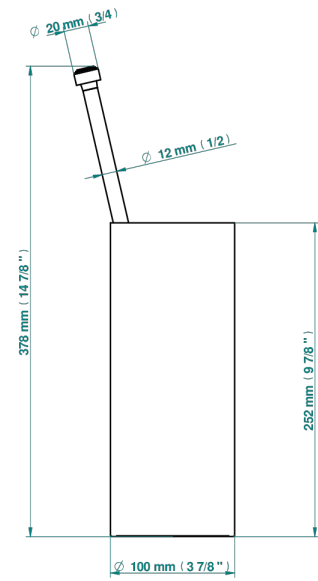

BAMBOU CRISTAL AMBAR

A34-4700

Escobillero con escobilla sin tapa

THG[®]
PARIS

19864

04/01/2023

CARACTERÍSTICAS

- Bambou cristal Ambar
- Escobillero con escobilla sin tapa