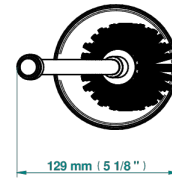

BAMBOU CRISTAL AMBAR

A34-4700

Escobillero con escobilla sin tapa

THG[®]
PARIS

19864

04/01/2023

CARACTERÍSTICAS

- Bambou cristal Ambar
- Escobillero con escobilla sin tapa