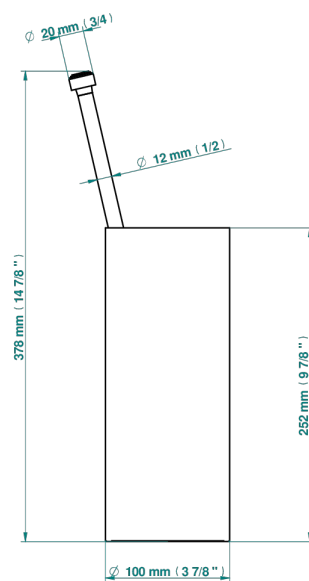

BAMBOU CRISTAL NEGRO

A33-4700

Escobillero con escobilla sin tapa

THG[®]
PARIS

19864

04/01/2023

CARACTERÍSTICAS

- Bambou cristal negro
- Escobillero con escobilla sin tapa