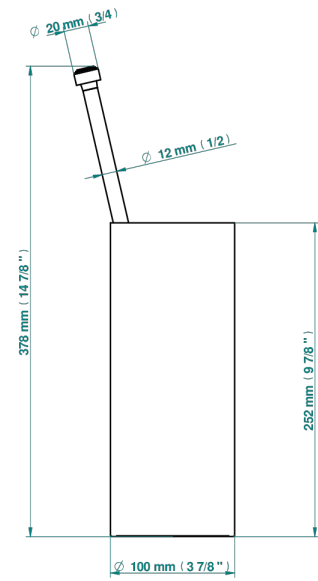

# BAMBOU CRISTAL NOIR

A33-4700

Pot à balai à poser en métal, avec balai sans couvercle

THG<sup>®</sup>  
PARIS

19864

04/01/2023

## CARACTÉRISTIQUES

- Accessoire en laiton
- Brosse de rechange Réf. G00.703B