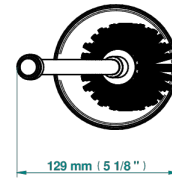

# BAMBOU CRISTAL NOIR

A33-4700

Pot à balai à poser en métal, avec balai sans couvercle

THG<sup>®</sup>  
PARIS

19864

04/01/2023