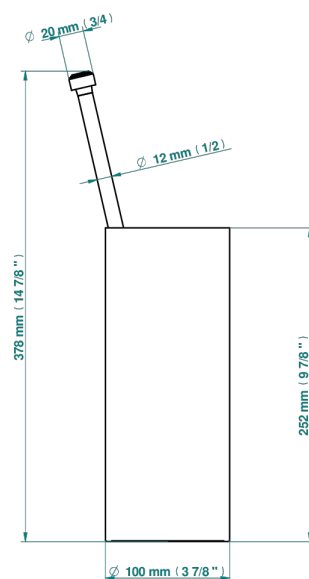

MOSSI CRISTAL NEGRO

A2N-4700

Escobillero con escobilla sin tapa

THG®
PARIS

19864

04/01/2023

CARACTERÍSTICAS

- Mossi cristal negro
- Escobillero con escobilla sin tapa

ACABADOS DISPONIBLES

Bronce claro - D01
Cerámica negra mate - D30
Cobre viejo mate - H07
Cromo - A02
Cromo / dorado - G02
Cromo mate - C02

Dorado - F01
Dorado mate - F07
Dorado pálido - F30
Dorado pálido mate (sin barniz) - F31
Níquel - B01
Níquel mate - C01

Níquel viejo - H28
Pvd blush - H62
Pvd blush mate - H60
Pvd color latón - H49
Pvd color latón mate - H50
Pvd color níquel - H55

Pvd color níquel mate - H56
Pvd color oro - H52
Pvd color oro mate - H53
Pvd grafito - H64
Pvd grafito mate - H65
Pvd marrón bronce - F33

Pvd marrón bronce mate - F34
Pvd umber - H66
Pvd umber mate - H67