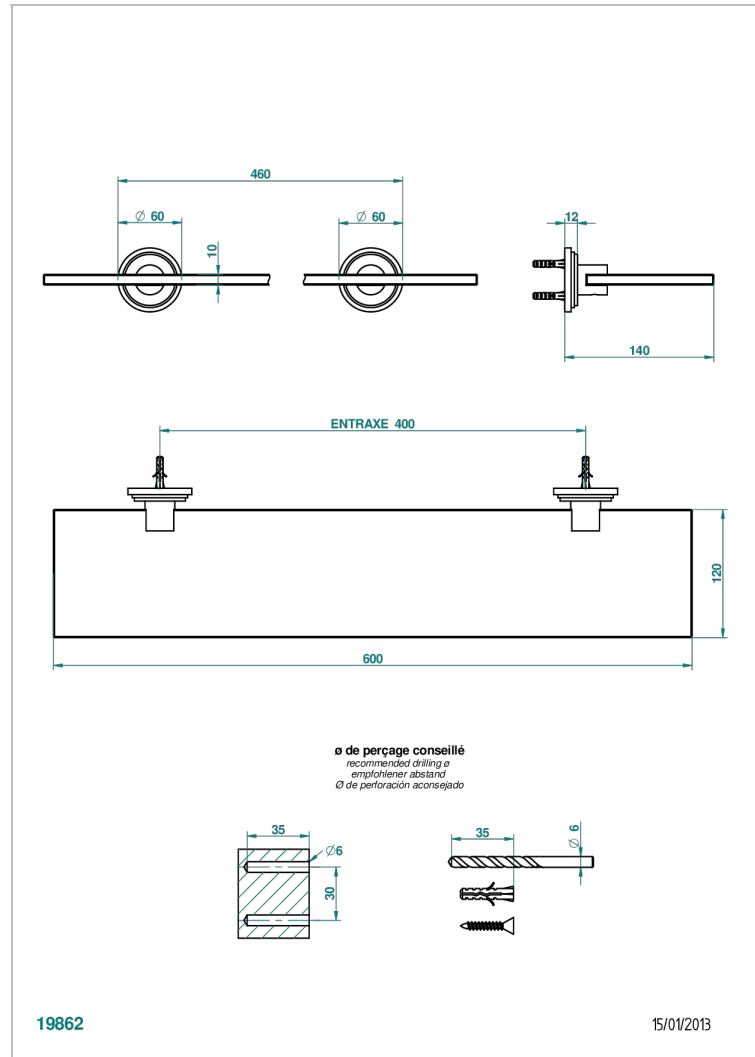

FAUBOURG METAL CON MANETAS

G2U-564

Repisa con soportes

THG[®]
PARIS

19862

15/01/2013

CARACTERÍSTICAS

- Faubourg metal con manetas
- Repisa con soportes